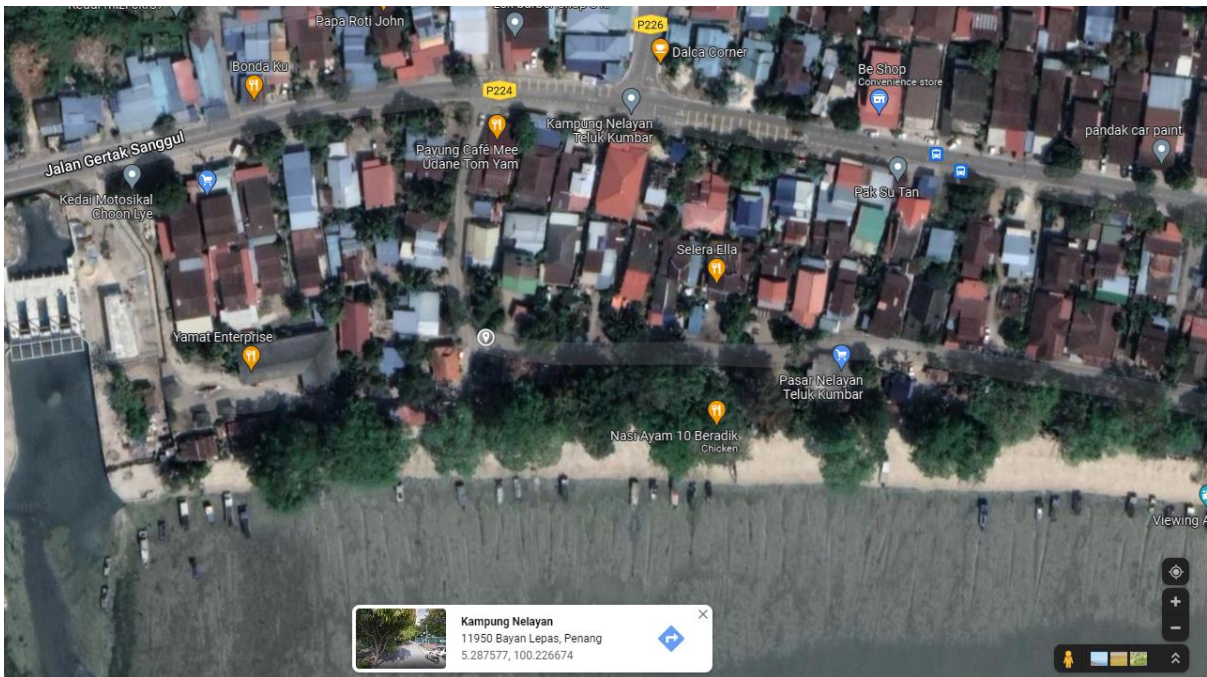

PELAN LOKASI JALAN

NOMBOR KOORDINAT : 5.287577, 100.226674

GAMBAR KEADAAN TAPAK